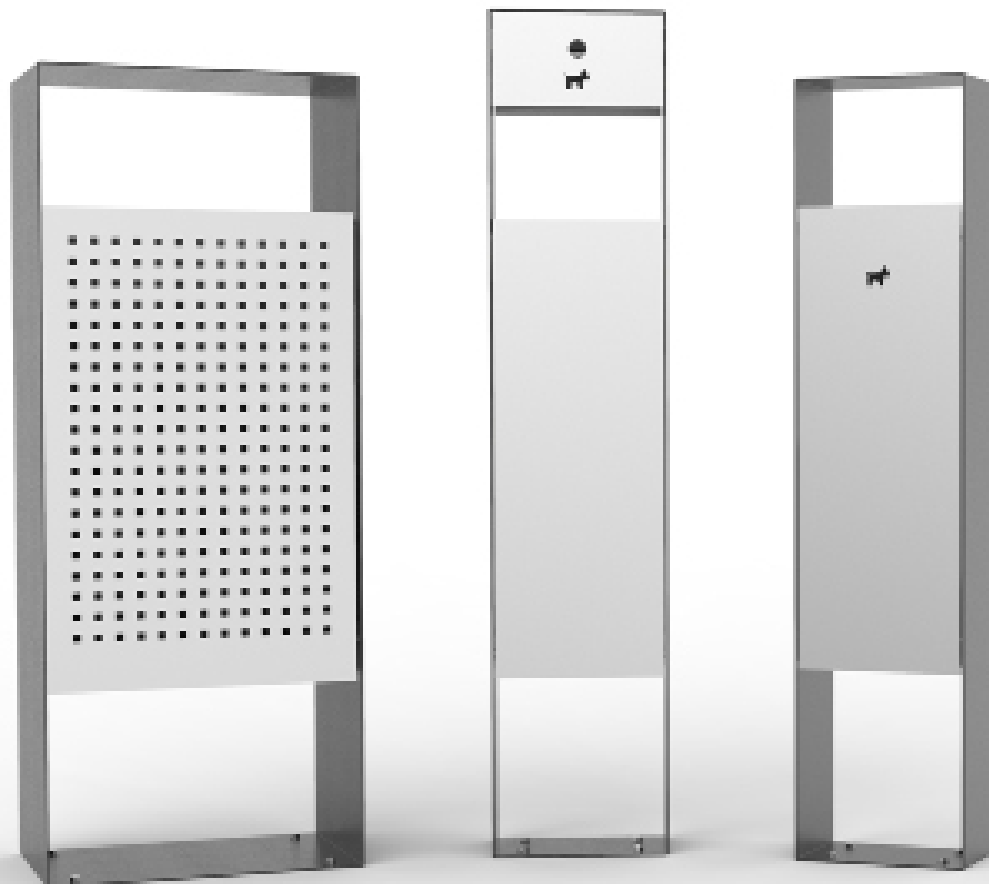

EROS

FICHA TÉCNICA

ESPECIFICACIONES

CAPACIDAD

70 litros

TAMAÑO DE BOLSA

70 x 90 cm

MATERIALES

Chapa (espesor 1/8")

Chapa perforada (espesor 1/8")

Acero inoxidable AISI 304

TERMINACIONES DISPONIBLES

Pintura poliéster termoconvertible

Acero inoxidable

VARIANTES DISPONIBLES

Con perforaciones

Sin perforaciones

SISTEMAS DE FIJACIÓN

Apoyado sobre topes de goma

Abulonado al piso

MEDIDAS