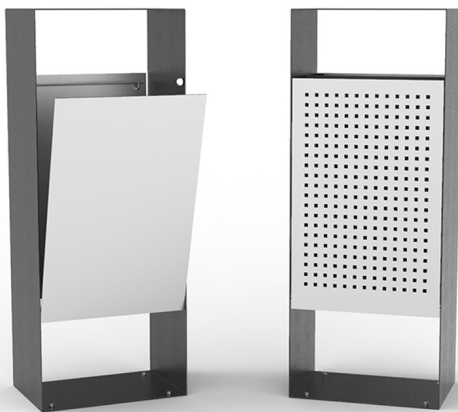

EROS

FICHA TÉCNICA

ESPECIFICACIONES

CAPACIDAD

70 litros

TAMAÑO DE BOLSA

70 x 90 cm

MATERIALES

Chapa (espesor 1/8")

Chapa perforada (espesor 1/8")

Acero inoxidable AISI 304

TERMINACIONES DISPONIBLES

Pintura poliéster termoconvertible

Acero inoxidable

VARIANTES DISPONIBLES

Con perforaciones

Sin perforaciones

SISTEMAS DE FIJACIÓN

Apoyado sobre topes de goma

Abulonado al piso

MEDIDAS