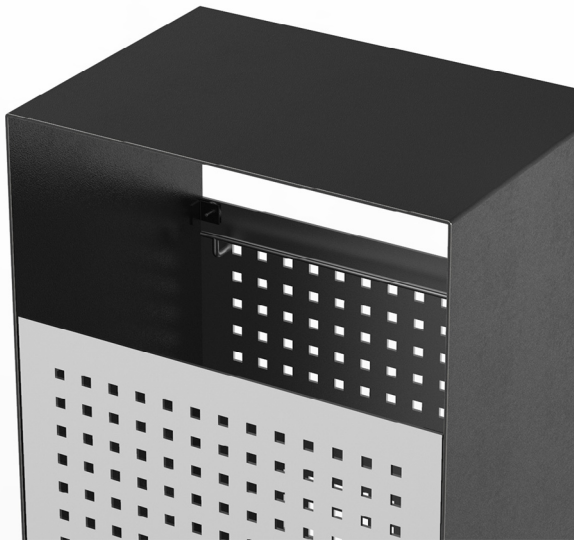

EROS

FICHA TÉCNICA

ESPECIFICACIONES

CAPACIDAD

70 litros

TAMAÑO DE BOLSA

70 x 90 cm

MATERIALES

Chapa (espesor 1/8")

Chapa perforada (espesor 1/8")

Acero inoxidable AISI 304

TERMINACIONES DISPONIBLES

Pintura poliéster termoconvertible

Acero inoxidable

VARIANTES DISPONIBLES

Con perforaciones

Sin perforaciones

SISTEMAS DE FIJACIÓN

Apoyado sobre topes de goma

Abulonado al piso

MEDIDAS